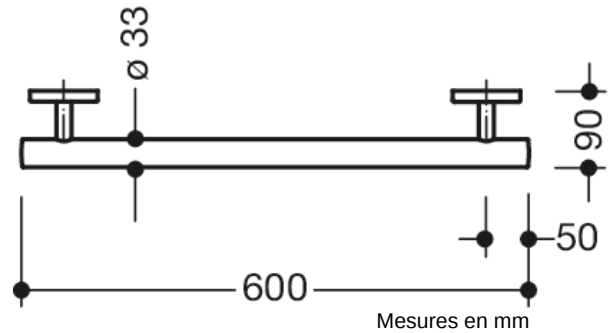

Photo similaire

Propriétés

Barre de maintien Système 800 K

- barre droite avec supports perpendiculaires au mur et rosaces
- sert de maintien et d'appui
- en polyamide de haute qualité, dans les coloris HEWI 98 (blanc de sécurité) ou 99 (blanc pur)
- avec cœur en acier inoxydable continu
- longueur 600 mm, diamètre de barre 33 mm, profondeur 90 mm
- fixation au mur avec supports filigranes et perpendiculaires diamètre 18 mm et rosaces plates
- diamètre des rosaces 80 mm, hauteur 13 mm
- montage simple grâce aux plaques de fixations séparées en acier inox de haute qualité pour accrocher la barre
- matériel de fixation anti-corrosion HEWI inclus
- À noter en cas d'utilisation avec des sièges suspendus : Vérifier la compatibilité.
- Une liste détaillée des combinaisons possibles des barres d'appui, des barres de maintien coudées et des mains courantes de douche avec les sièges suspendus correspondants est disponible dans notre catalogue en ligne dans la zone de téléchargement du produit concerné.